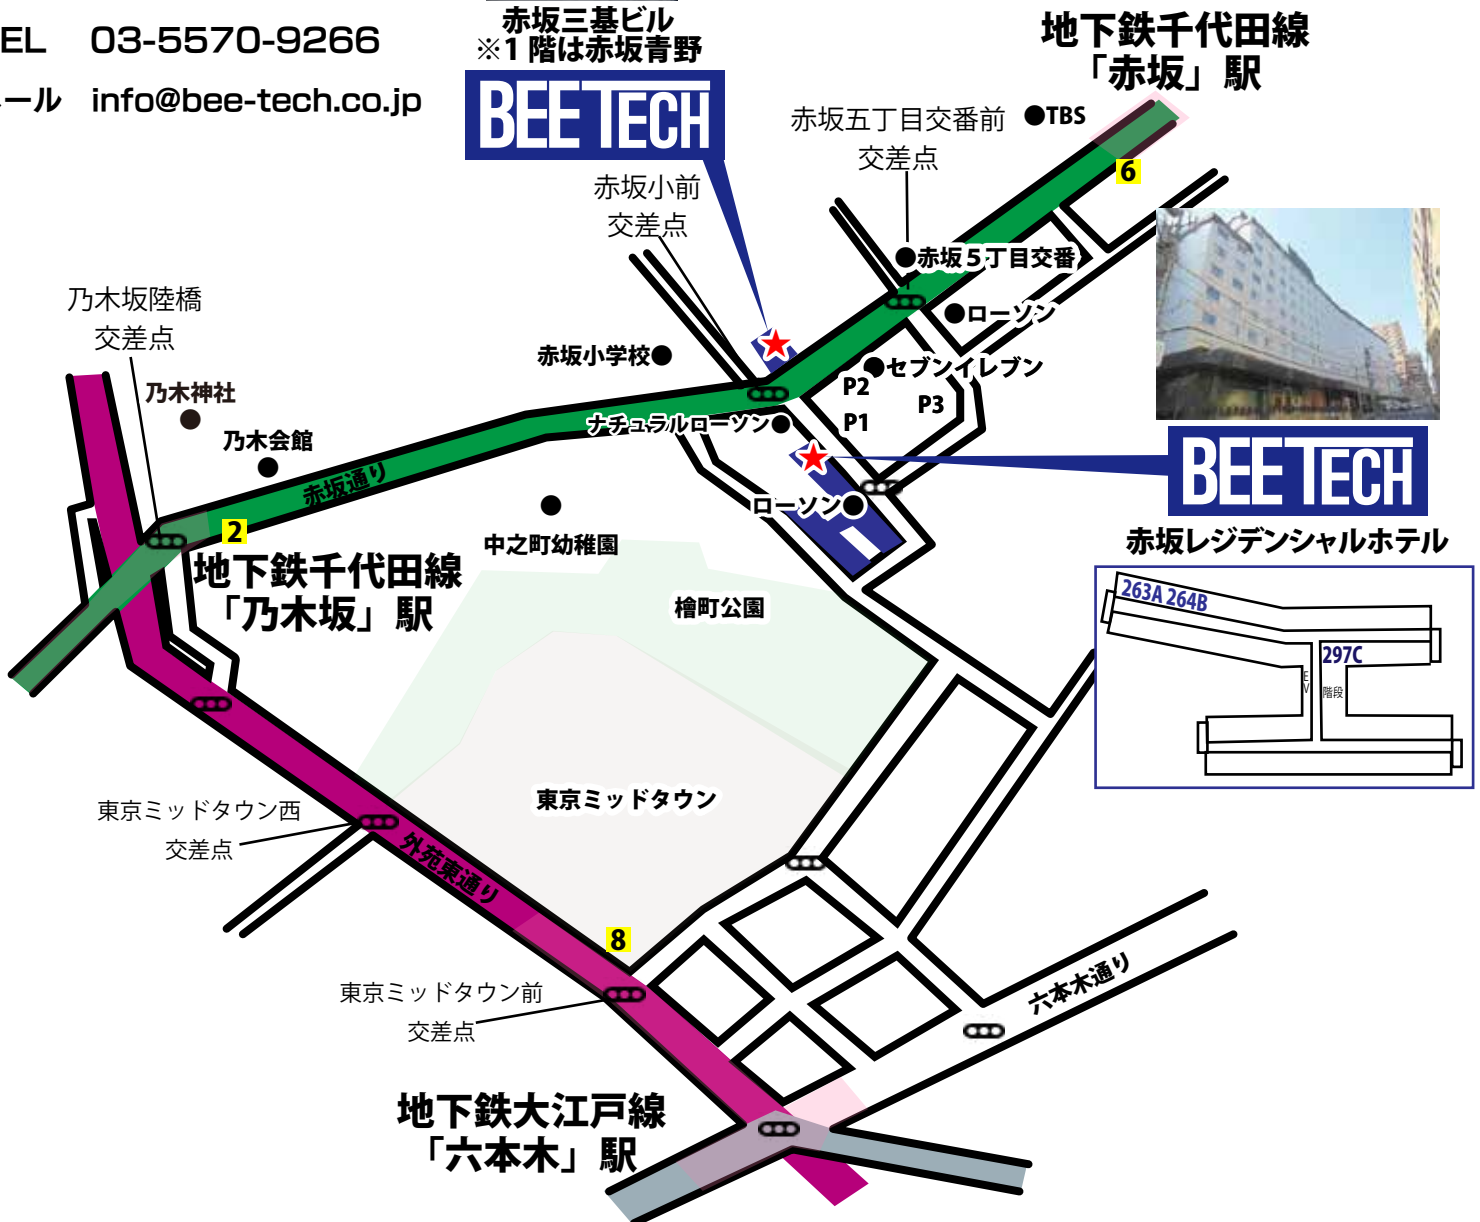

株式会社ビーテック 案内図

<https://www.bee-tech.co.jp>

住所 〒107-0052
東京都港区赤坂 7 丁目 11-9
赤坂三基ビル 5 階

S1-ED
S2-ED
S3-MA
事務所

TEL 03-5570-9266

メール info@bee-tech.co.jp

赤坂三基ビル
※1階は赤坂青野

BEE TECH

住所 〒107-0052
東京都港区赤坂 9 丁目 1-7
赤坂レジデンシャルホテル2階

EDIT-A (263号室)
EDIT-B (264号室)
MA-C (297号室)

地下鉄千代田線
「赤坂」駅

最寄り駅

東京メトロ千代田線 / 赤坂駅 徒歩6分
東京メトロ千代田線 / 乃木坂駅 徒歩7分
都営大江戸線 / 六本木駅 徒歩8分

近くのコインパーキング (6/10 現在)

P1: タイムズ赤坂6丁目 ※上限最大料金繰り返しあり
月~土 08:00~19:00 最大料金 3960円 19:00~08:00 最大料金 660円
日・祝 08:00~19:00 最大料金 2640円 19:00~08:00 最大料金 660円

P2: SEI UN PARK 赤坂 ※上限最大料金 繰返しなし
全日 08:00~20:00 月~土 昼間 最大 3,300円、日祝昼間 最大 2,000円
全日 20:00~08:00 最大 900円

P3: ユア・パーキング赤坂6丁目臨時駐車場 ※上限最大料金繰り返しあり
月~金 08:00~21:00 昼間最大 3,500円
全日 21:00~08:00 夜間最大 900円
日祝 08:00~21:00 昼間最大 2,000円